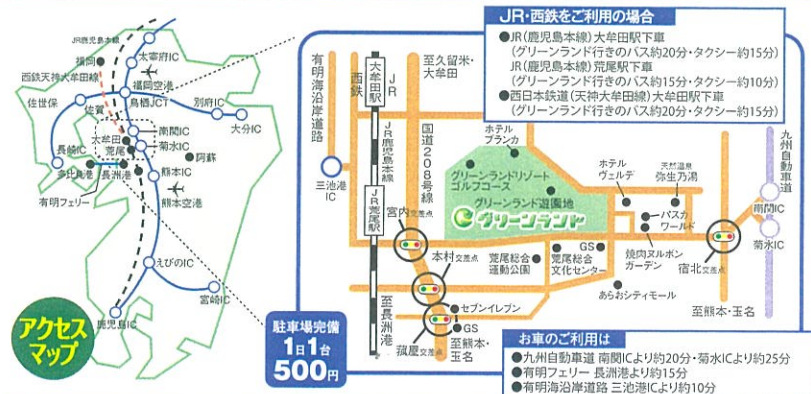

250組 500名をご招待!!

時間 18:30~(予定) 会場: レインボードーム
応募方法など詳しくはホームページにてご確認ください。
※試写会にはトークショー出演者の登壇はございません。

映画「オズランド 笑顔の魔法おしえます。」 公開記念イベント

11/3(土・祝) オズランド 笑顔の魔法おしえます。

花火打上20:00スタート

「Dream Ami」・「神様、僕は気づいてしまった!」
映画公開記念ミュージック花火ショー

主題歌&挿入歌コラボレーション花火開催!!
※荒天の場合、中止となる場合がございます。

<p>聖地巡り 実際に映画が撮影されたスポットを巡ろう!</p>	<p>アトラクションとコラボ 「大観覧車レインボー」がオズランド仕様にラッピング</p>
<p>フォトスポット 映画公開記念のフォトスポットも登場!</p>	<p>小道具展示 衣装や写真など展示</p>

ココロを「みどり」でいっぱい。 グリーンランド

■インフォメーション…TEL.0968-66-1112
■団体予約(営業部)…TEL.0968-66-3441 熊本県荒尾市緑ヶ丘

詳しい情報はホームページをチェック! <http://www.greenland.co.jp>

	当日入園券	アトラクションフリーパス(入園別)
おとな(高校生以上)	1,600円	3,800円
こども(120cm~中学生以下)	800円	3,600円
シニア(65歳以上)	800円	2,500円
リトル(3歳~120cm未満)	800円	2,500円

※2歳以下の入園料は無料。※シニア・リトルのフリーパスは、利用できるアトラクションに制限があります。
※都合により、プログラムは一部変更する場合があります。※イベント内容は変更になる場合があります。
※お願ひ:犬、その他の動物をつれてのご入園、又園内でのボール遊び、ローラースケートなど危険なお遊びはご遠慮ください。園内は指定場所以外は禁煙です。

遊園地営業時間 ◎9月▶9:30~17:30 ◎9/15▶9:30~23:00 ◎10月1日~11月25日▶9:00~17:00 ◎10/7・11/3▶9:00~20:30