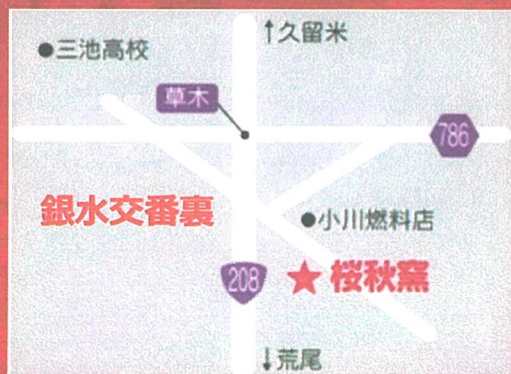

桜秋窯
 秋の窯開き
 桜まつり開催

2018年

10月27日(土)

28日(日)

29日(月)

9:00~日没まで

ところ

当工房にて

〒837-0917

福岡県大牟田市

草木 441-1

☎ 0944-53-3175

皆さまの声にお応えして
 桜皿、桜鉢など多数ご用意して
 お待ちしております。
 季節外れの桜まつりを
 ぜひお楽しみください。

期間中、全品 10% Off

お得な福袋もごさいます。