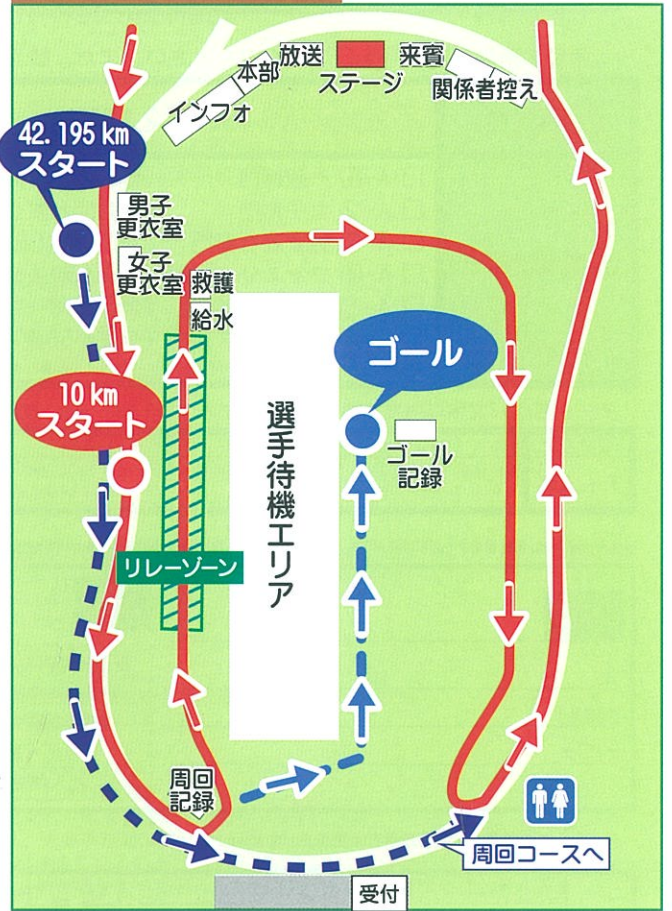

フリーダイヤル 0120-846-598 フィールドブレイン 検索

申込締切 2019 10月28日 0時まで
インターネット 2019 11月1日 必着
郵送

コース図 1周1410mのフラットコース Aフル30周 B10km7周
 (※第1走者のみ Aフル1305m B10km1540m)

有明海沿岸道路

会場詳細図

アクセス図

特別協賛

わが町 応援隊
大牟田柳川信用金庫