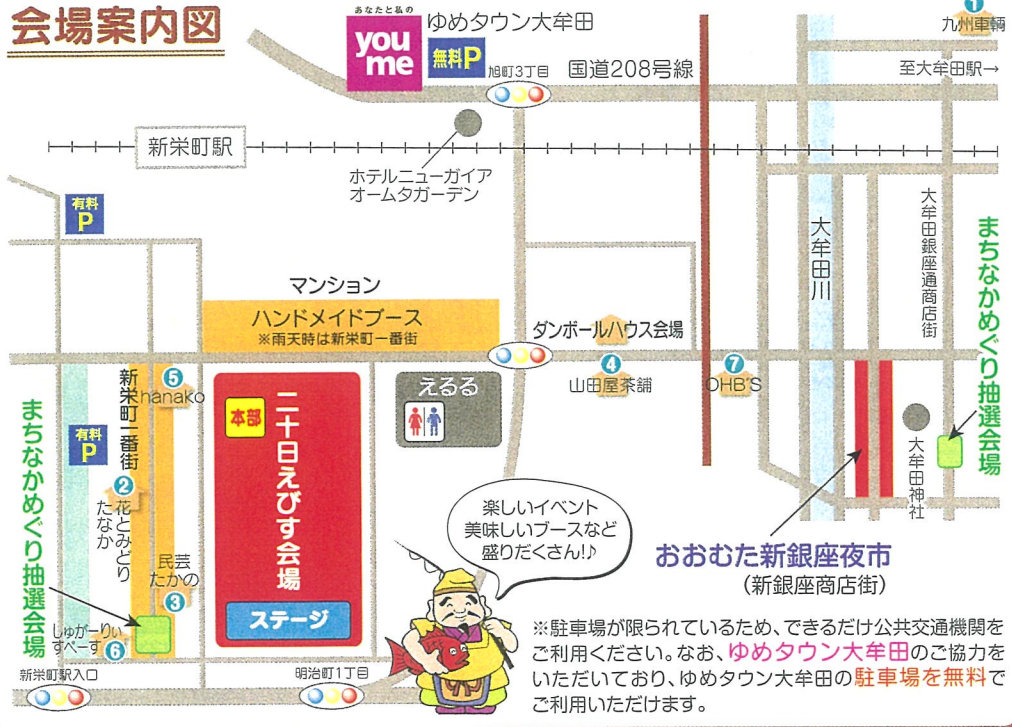

地図の番号を参照してね!

【ダンボールハウス作り】

ダンボールを使ってみんなで素敵なお家をつくってみよう!

日程：4/21(土)・22(日) 会場：山田屋茶舗前
時間：11:00～16:00 協力：帝京大学作業的サークル
参加費無料(親子同伴でお願いします)

2018大牟田二十日えびす ステージイベントスケジュール

21日(土) 11:00~20:00

22日(日) 11:00~16:00

11:00	11:00 オープニング
	11:05 七福神おひねり・ひよっこパレード (ひよっこ福笑い)+ジャー坊(会場内~ゆめタウン)
	11:30 マグロの解体・販売
12:00	12:30 琉球舞団 黒琉(沖縄エイサー)
13:00	13:00 ありあけ新世高校(ダンス)
	13:30 炭坑ガールズ(ダンス)
14:00	14:00 各ブース紹介(飲食ブース・イベントブース)
	14:30 OHB'S(ストリートダンス)
15:00	15:00 TRAX DANCE STUDIO(ストリートダンス)
	15:30 スプラウト ダンススタジオ(ストリートダンス)
16:00	16:00 BEATJAM(ストリートダンス)
17:00	17:00 ふく福えびす交流パーティー
	17:10 七福神おひねり(会場内)
	17:30 パタチエ・デ・フラメンコ(フラメンコ)
18:00	18:00 温(sara)ギター弾き語り(シンガーソングライター)
19:00	19:00 大牟田奏友会(吹奏楽)
	19:30 SOUL LINK(ゴスペル)

11:00	11:00 オープニング
	11:10 七福神おひねり・ひよっこパレード ひよっこ福笑い ※11:30~(七福神・会場内~ゆめタウン)
	11:30 太鼓鼓“響”(和太鼓演奏)
12:00	12:00 中友小学校(大牟田・中友キッズPR! キッズまんじゅうをつくろう)の発表
	12:30 各ブース紹介(飲食ブース・イベントブース) ジャー坊登場!!
13:00	13:00 大牟田高校チアリーダーSheey & 三池プリンセス(チアダンス) ジャー坊登場!!
14:00	14:00 明治小学校 (リコーダー演奏「祝歌」(いおうた):踊り)
	14:30 ジャー坊PR!!
15:00	15:40 七福神もちなげ ※ステージ上より、餅投げ
16:00	

*スケジュールは予定であり、変更になる場合がございます。

21日(土)
17:00~20:00

おいしい料理
楽しいお酒
まちなかに
おいでよ!

ふく福えびす 交流パーティー

大牟田二十日えびす「ふく福えびす交流パーティー」は、商売繁盛を願って縁起物が売られたり「えびす」行事のように活気に満ちた経済的波及効果が生まれるように、多くの方々にご参加いただき、楽しく交流を深めて頂くパーティーです。

サタデーナイトファイバーBar

~おおむた夜の異業種交流会~

スナックやクラブ系のお店が多数出店

会場案内図

肉ざんまい NIKUZANMAI

22日(日) 11:00~16:00

二十日えびす実行委員会が厳選した、大々、大人気店、6店舗による、ガチの肉まつり! みなさんの食欲をそそる、第六十七周年大牟田二十日えびすの新企画、是非ご来場ください。

おおむた新銀座夜市

二十日えびす 四月二十二日(日)