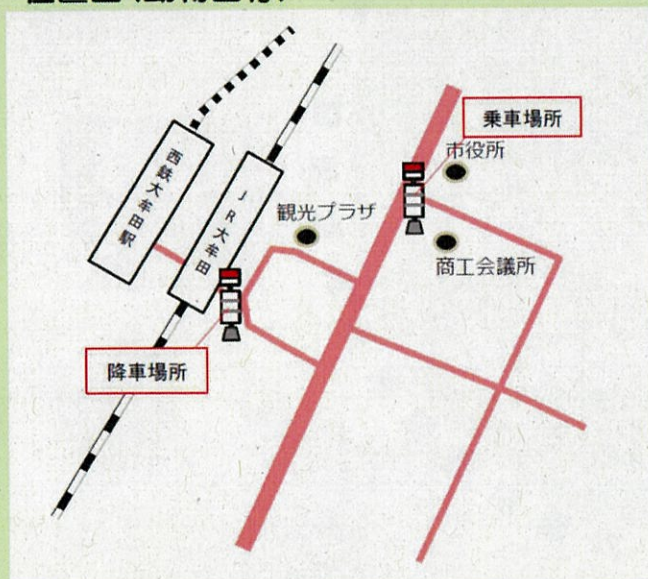

西鉄バス大牟田株式会社
（一社）大牟田観光協会

お問い合わせ先

大牟田市 国県道路・地域交通対策課
☎0944-41-2783
受付時間：平日8：30～17：15

動物園に関する情報は、「大牟田市動物園」のWEBサイトをご覧ください！

大牟田市動物園 大牟田
大牟田観光協会 大牟田
大牟田観光協会 大牟田
大牟田観光協会 大牟田

大牟田市動物園

**大牟田駅前バス停
時刻表(動物園行)**

	平日	土曜	日祝日
行先 番号	7-1		
行先	大牟田営業所		
6			
7		49 55	48
8	45	14 45	13 43
9	45	08 45	45
10	45	08 45	08 45
11	45	45	38 45
12	45	38 45	45
13	45	45	08 45
14	45	45	45
15	45	08 45	08 45
16	45	38 45	38 45
17			
18	09 53	09 53	09 53
19	53	07 53	07 53
20			

**延命公園・動物園前バス停
時刻表(大牟田駅行)**

時刻表	平日	土曜	日祝日
行先 番号	55	55 25	55 25
行先	南関	南関 庄山	南関 庄山
6		56	
7		01	39
8		01 09	01
9	01	01 09	01 09
10	01	01	01 39
11	01	01 39	01
12	01	01	01 09
13	01	01	01
14	01	01 09	01 09
15	01	01 39	01 39
16	01	01	01
17	01	01	01
18	01	01 09	01 09
19	01	01	01
20	01	01	01

**大牟田駅前バス停
位置図(動物園行)**

**延命公園・動物園前バス停
位置図(大牟田駅方面行)**

大牟田駅前バス停 ~ 延命公園・動物園前バス停

所要時間 : 約5分
運賃(片道) : おとな170円、こども90円